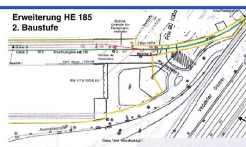

Aktuelle Gleislage am Bremer Kai November 2021

Gleislage am Bremer Kai September 2015

Gleislage am Bremer Kai 2011

Gleislage 2004 am Bremer Kai

Gleislage Erweiterung 1 am Bremer Kai

Gleislage Erweiterung 2 am Bremer Kai

**Historische Gleislage,
vorgefundene Gleislage 2004,
zunächst geplante Gleislage in zwei Baustufen**

**Querschnitt Bremer Kai
Aktueller Kaiquerschnitt des Bremer Kais**

Historischer prinzipieller Kaiquerschnitt