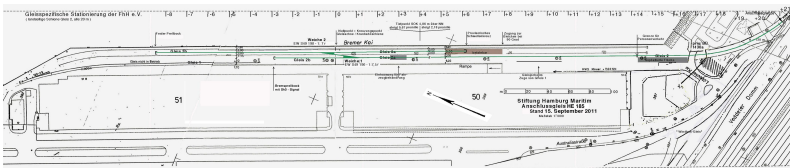

Aktuelle Gleislage am Bremer Kai November 2021

Gleislage am Bremer Kai September 2015

Gleislage am Bremer Kai 2011

Gleislage 2004 am Bremer Kai

Gleislage Erweiterung 1 am Bremer Kai

Gleislage Erweiterung 2 am Bremer Kai

**Historische Gleislage,
vorgefundene Gleislage 2004,
zunächst geplante Gleislage in zwei Baustufen**

**Querschnitt Bremer Kai
Aktueller Kaiquerschnitt des Bremer Kais**

Historischer prinzipieller Kaiquerschnitt