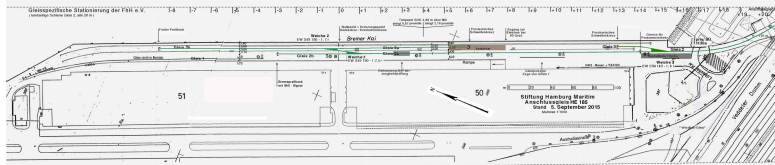

Aktuelle Gleislage am Bremer Kai November 2021

Gleislage am Bremer Kai September 2015

Gleislage am Bremer Kai 2011

Gleislage 2004 am Bremer Kai

Gleislage Erweiterung 1 am Bremer Kai

Gleislage Erweiterung 2 am Bremer Kai

**Historische Gleislage,
vorgefundene Gleislage 2004,
zunächst geplante Gleislage in zwei Baustufen**

**Querschnitt Bremer Kai
Aktueller Kaiquerschnitt des Bremer Kais**

Historischer prinzipieller Kaiquerschnitt