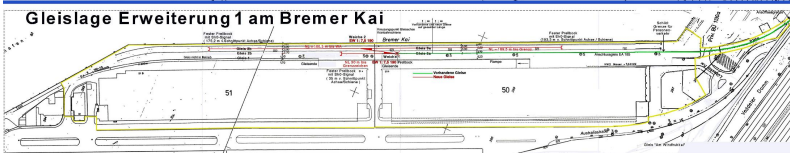

Aktuelle Gleislage am Bremer Kai November 2021

Gleislage am Bremer Kai September 2015

Gleislage am Bremer Kai 2011

Gleislage 2004 am Bremer Kai

Gleislage Erweiterung 1 am Bremer Kai

Gleislage Erweiterung 2 am Bremer Kai

**Historische Gleislage,
vorgefundene Gleislage 2004,
zunächst geplante Gleislage in zwei Baustufen**

**Querschnitt Bremer Kai
Aktueller Kaiquerschnitt des Bremer Kais**

Historischer prinzipieller Kaiquerschnitt